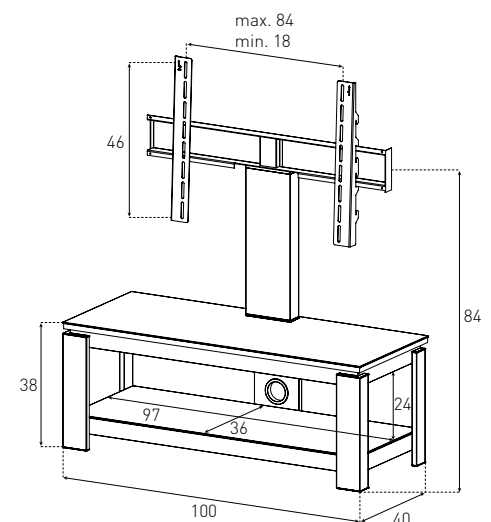

*Façade disponible dans les finitions suivantes :*

**L 1000 x H 960 x P 400 mm**

**Meuble pour Plasma / LCD**

- Structure en MDF noir mat
- Pieds et éléments façade en MDF finition laquée
- Etagères en verre trempé noir
- Fixation écran avec système pivotant de 35°
- Système pour cacher les câbles
- Poids maximum supporté : poids total 60 kg (dont 30 kg maxi sur chaque étagère)

→ Meuble livré en kit

Dimensions en mm