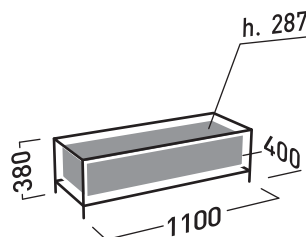

### FIABILITÉ :

- Plateaux en verre trempé (8 et 6 mm)
- Cadre en acier

### CONFORT :

- Montage facilité
- Cache câbles et clips fils à l'arrière

Ref. 035062

GENCOD 318528035062 9

jusqu'à 50"

60 KG