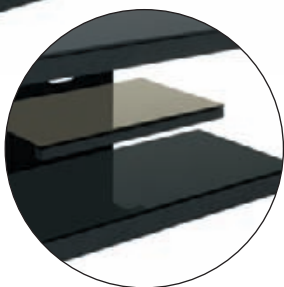

CONFORT :

- Ouvertures et colonne passe-câbles à l'arrière

Ref. 035263 / Étagère noire

GENCOD 318528 035263 0

Ref. 035264 / Étagère grise

GENCOD 318528 035264 7

Egalement disponible
en version étagère grise