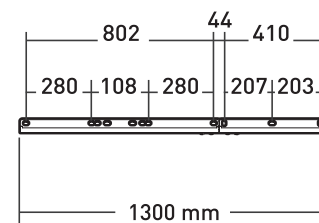

Applik®

- SUPPORT MURAL POUR ÉCRANS DE **TRÈS GRANDE TAILLE** - VESA 1250 X 800
- Extra-plat : écran plaqué au plus près du mur : 4.15 cm
- Assortiment complet de visserie pour une fixation sécurisée de l'écran

Ref.	045040
GENCOD	318528 045040 4

VESA
200 > 1250 X 800

60" - 85"

90 KG

- 2 bras verticaux permettant un entraxe vertical maximal de fixation des écrans jusqu'à 83 cm
- Réglage en hauteur de l'écran par 3 positions
- Niveau à bulle fourni
- Jeu de 8 vis spéciales pour fixation murale fourni
- Finition peinture époxy noir grainé