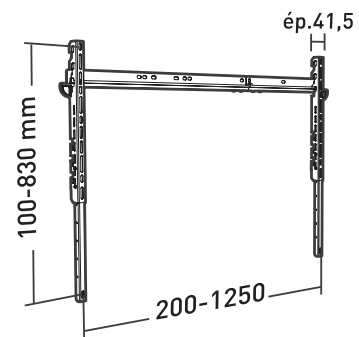

Applik®

- SUPPORT MURAL POUR ÉCRANS DE **TRÈS GRANDE TAILLE** - VESA 1250 X 800
- Extra-plat : écran plaqué au plus près du mur : 4.15 cm
- Assortiment complet de visserie pour une fixation sécurisée de l'écran

Ref.	045040
GENCOD	318528 045040 4

VESA
200 > 1250 X 800

60" - 85"

90 KG

- 2 bras verticaux permettant un entraxe vertical maximal de fixation des écrans jusqu'à 83 cm
- Réglage en hauteur de l'écran par 3 positions
- Niveau à bulle fourni
- Jeu de 8 vis spéciales pour fixation murale fourni
- Finition peinture époxy noir grainé