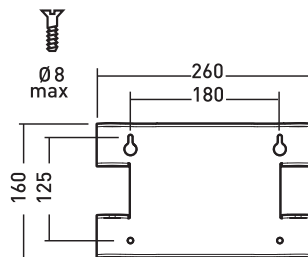

Allya II® est une gamme de supports muraux inclinables et orientables, en aluminium et acier. Disponibles en 2, 3 et 4 articulations, ainsi que Allya II® double, les différents modèles supportent les écrans de taille petite à grande avec un réglage de l'horizontalité de l'écran de +/- 2°. Avec une structure en aluminium, 4 points d'ancrage de la platine, leur pose rapide, les supports Allya II® sont pratiques et sûrs. Un assortiment complet de visserie est fourni avec les 4 modèles.

Ref. 046402

GENCOD 318528 046402 9

ALLYA® II DOUBLE

NEW

VESA 100,200  
jusqu'à 400X400