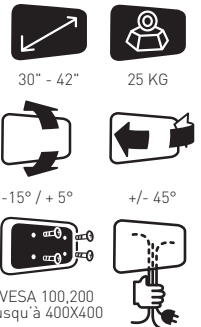

VESA 100,200
jusqu'à 400X400