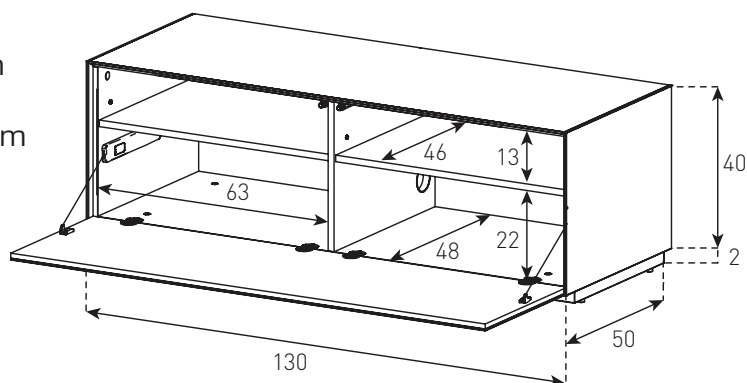

### ■ Description du produit

Structure en MDF recouvert de mélaminé mat finition bois

Porte abattante avec système effet pousoir, devant 4 espaces de rangement

Etagères intérieures réglables en hauteur

Profilés en aluminium anodisé

Cloisons et panneaux arrières équipés de trous permettant l'organisation des câbles

Base hauteur 2cm finition aluminium + 8 pieds cachés

Poids maximum supporté : poids total 80kg (50kg maxi sur étagère supérieure)

### ■ Dimensions et poids

Dimensions du meuble : L130 x H43 x P50 cm

Poids net : 49,7 kg

Dimensions du carton : L142 x H56,5 x P57 cm

Poids brut : 57,2 kg

Code EAN : 8699273434753

Vendu pour exposition  
avec les éléments  
EX11TBLK2C et  
ED5OUBLKA  
(photo ci-contre)