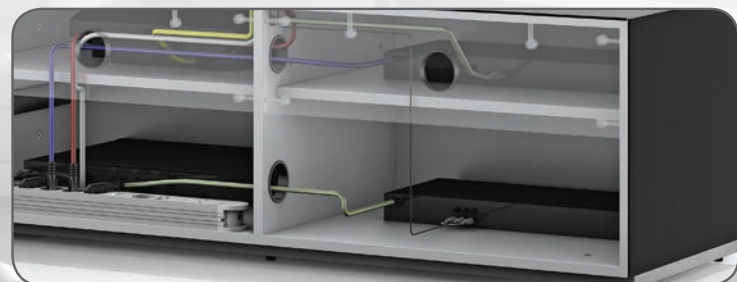

Meuble pour écran plat série ELEMENTS - maxi 55" / 50kg  
Réf : EX12FAMZ2B

**EX12F-AMZ-2-B**

référence couleur hauteur module  
base

## Meuble pour écran plat série ELEMENTS

Maxi 55" / 50kg

### ■ Description du produit

Structure en MDF recouvert de mélaminé mat finition bois

Porte abattante avec système effet pousoir, devant 4 espaces de rangement

Etagères intérieures réglables en hauteur

Profilés en aluminium anodisé

Cloisons et panneaux arrières équipés de trous permettant l'organisation des câbles

Base hauteur 2cm finition aluminium + 8 pieds cachés

Poids maximum supporté : poids total 80kg (50kg maxi sur étagère supérieure)