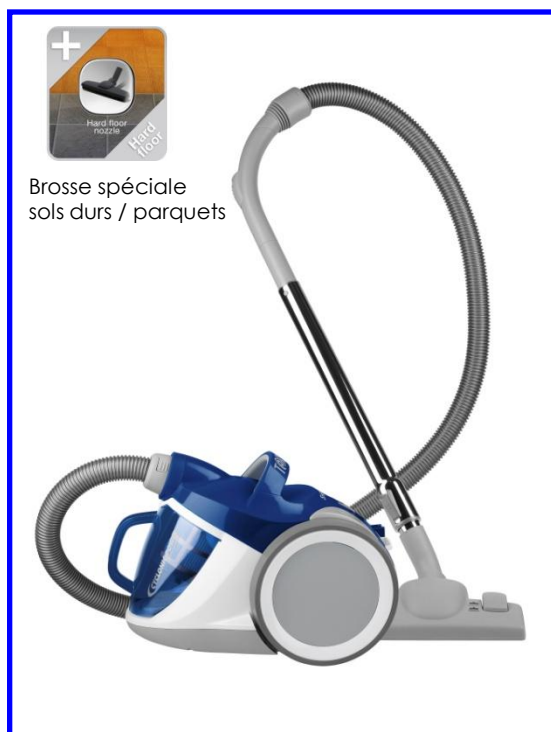

## Sherpa TOS755

- Un aspirateur sans sac doté d'une **bac à poussière** d'une capacité de **1.7 litres**, facile à vider.
- Une filtration performante avec un filtre **Hygiène lavable**.
- La **brosse spéciale sols durs / parquets** permet d'entretenir en douceur les carrelages, lins, marbres, parquets... Les **roues souples** prennent soin des sols durs.

Couleur : Blanc / bleu

### Accessoires

- Flexible pivotant à 360°
- Tube métal télescopique
- Suceur combiné tapis/sols durs
- Combiné suceur long / brosse meubles
- Petit suceur
- Brosse spéciale sols durs / parquets
- Option : turbobrosse