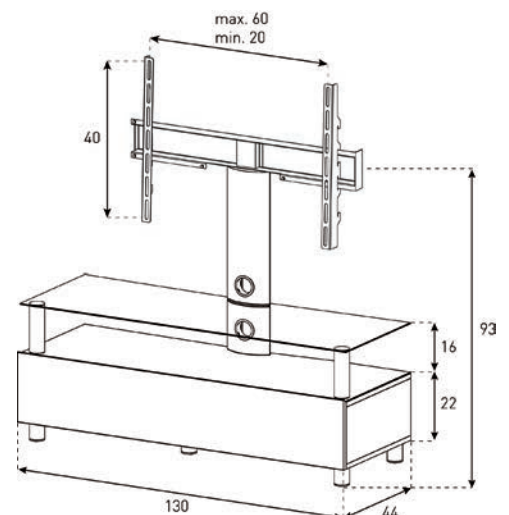

Existe dans les finitions suivantes :

Meuble pour Plasma / LCD

- Structure en aggloméré recouvert de mélaminé noir mat
- Profilés ronds et elliptique en aluminium noir
- Vitre en verre trempé noir de 8 mm d'épaisseur
- 1 porte abattante en MDF finition laqué anti-rayures (BLK, WHT et GRP) ou finition bois (WNG)
- 1 cloison séparatrice à l'intérieur
- Fixation écran avec système pivotant de 35°
- Roulettes cachées
- Système pour cacher les câbles
- Poids maximum supporté : poids total 70 kg (50kg maxi sur fixation écran, 50kg maxi sur vitre supérieure, 20kg maxi sur vitre du milieu, 15kg maxi dans espace de rangement)

L 1300 x H 930 x P 440 mm

➔ Meuble livré monté (sauf colonne technique)

Code EAN : 8699273414212