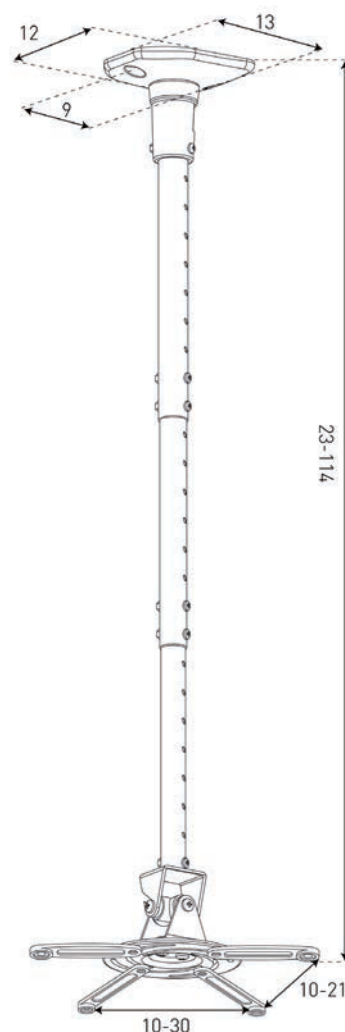

Fixation plafond universelle réglable pour vidéo-projecteur

Réf : SUREFIX920

Description

- Fixation plafond universelle pour vidéo-projecteur - maxi 14kg
- Distance du plafond 226 à 1137mm
- Entraxe de 100 à 210mm et de 100 à 300mm
- Toutes visseries incluses
- Packaging : boîte en carton 19.5 x 35.5 x 9 cm
- Poids net : 2.10kg
- PCB : 6
- Code EAN : 8699273415714
- Fabriqué en Chine

Les points forts

- Permet de positionner votre vidéo-projecteur selon vos besoins grâce au système carrousel universel
- Hauteur de plafond réglable
- Pivote sur 360°
- Inclinaison +/- 50°
- Installation simple et rapide