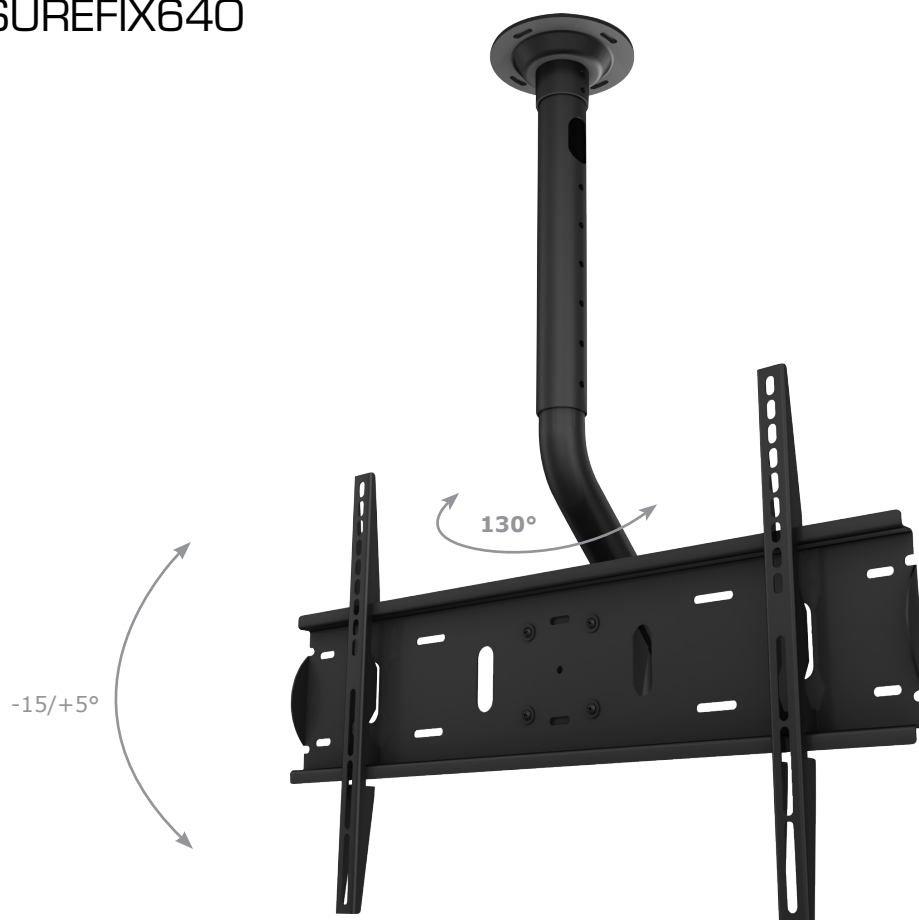

Fixation plafond inclinable pour écran plat - Entraxe maxi 800x500

Réf : SUREFIX640

#### ■ Description du produit

Fixation pour écran Plasma LCD entre 37" et 60" - maxi 75 kg

Entraxe : 800mm à l'horizontale / 500mm à la verticale

Compatible VESA 800x500

Inclinable  $-15/+5^{\circ}$

Orientable  $130^{\circ}$

Distance du plafond : 1024 - 1224 mm

Entraxe des points de fixations au niveau du plafond : 147 mm

Toutes visseries incluses

#### ■ Dimensions, poids, packaging

Packaging : boîte en carton 27,5 x 86,5 x 25 cm

Poids net : 11,7 kg

Poids brut : 14,44 kg

PCB : 1 pièce

Dimensions du carton : 31 x 91 x 28 cm

Code EAN : 8699273415677