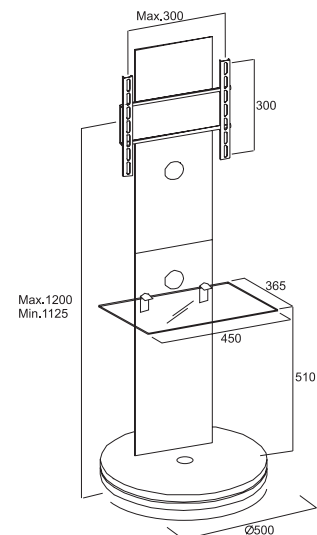

Modèles :

Noir
FS120NE

Blanc
FS120BL

Meuble pour TV LCD/LED

- Structure en MDF laqué et panneaux de particules mélaminé
- Base pivotante 360°
- Etagère en verre trempé noir L45 x l36,5 cm
- Système pour cacher les câbles
- Poids maximum supporté par l'étagère : 10 kgs
- VESA maxi 300 x 300mm

> Meuble à assembler

Codes EAN : 8436004864782 (FS120NE)

8436004864805 (FS120BL)

L 500 x H 1400 x P 500 mm

Dimensions en mm