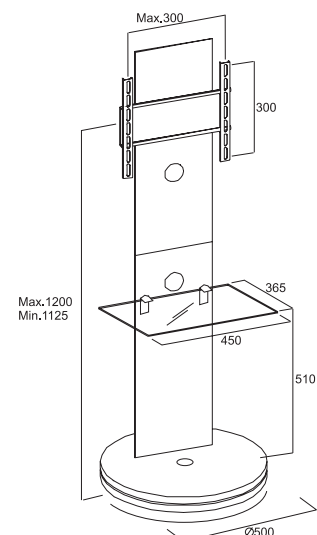

### Meuble pour TV LCD/LED

- Structure en MDF laqué et panneaux de particules mélaminé
- Base pivotante 360°
- Etagère en verre trempé noir L45 x l36,5 cm
- Système pour cacher les câbles
- Poids maximum supporté par l'étagère : 10 kgs
- VESA maxi 300 x 300mm

> Meuble à assembler

Codes EAN : 8436004864805 (FS120BL)  
8436004864782 (FS120NE)

**L 500 x H 1400 x P 500 mm**

Dimensions en mm