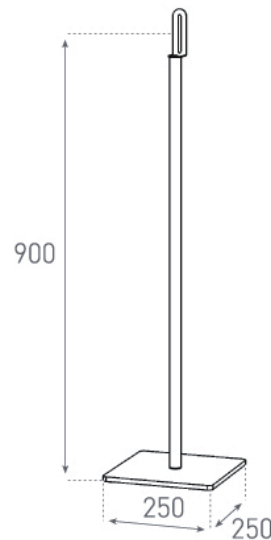

référence

couleur
verre

couleur
profilés

Existe dans les finitions suivantes :

H 900 x L 250 x P 250 mm

Verre

Profilés

Paire de pieds pour haut-parleurs

- Profilés de 25mm de diamètre en aluminium brossé
- Vitres au sol en verre trempé de 8mm d'épaisseur
- Fixations au sol anti-vibration en acier
- Poids maximum supporté par pied : 4 kg

Code EAN : 8697863920495

→ Livré en kit

Dimensions en mm