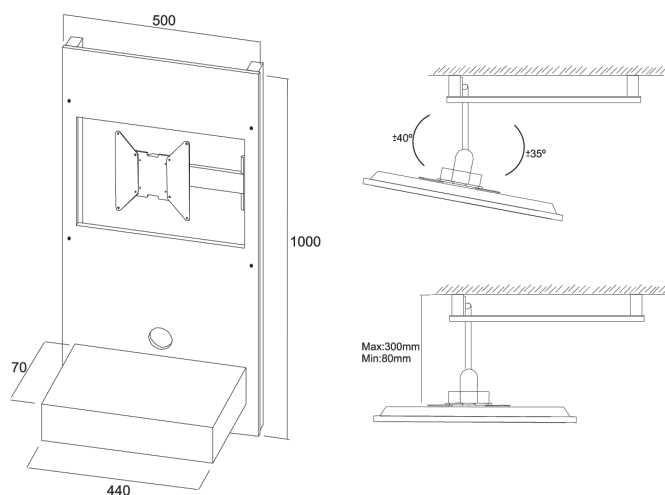

20 Kg
maxi

37"

L 505 x H 1000 x P 450 mm

Meuble mural pour Plasma / LCD

- Structure en MDF laqué
- Etagère comprenant un tiroir de rangement
- Système pour cacher les câbles
- Poids maximum supporté par l'étagère : 10 kgs
- Compatible VESA 75, 100, 200x100, 200x200
- Distance mur-écran entre 9 et 31 cm

Codes EAN : 8436004864690 (SM110NE)
8436004864706 (SM110BL)

Dimensions en mm