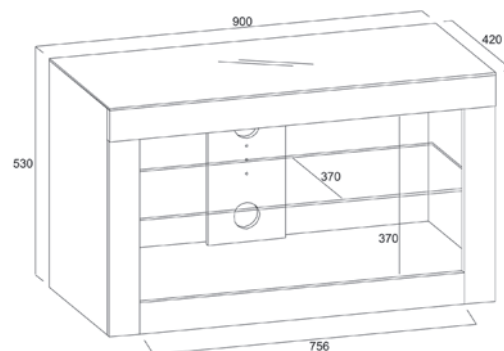

60 Kg
maxi

37"

Modèle :

Noir

L 900 x H 530 x P 420 mm

Meuble pour Plasma / LCD

- structure en panneaux de particules melaminés
- moulures MDF laquées
- vitre noire en verre trempé sur le dessus du meuble
- vitre transparente en verre trempé au milieu du meuble
- roulettes cachées
- système pour cacher les câbles

Code EAN : 8436004864461

Dimensions en mm