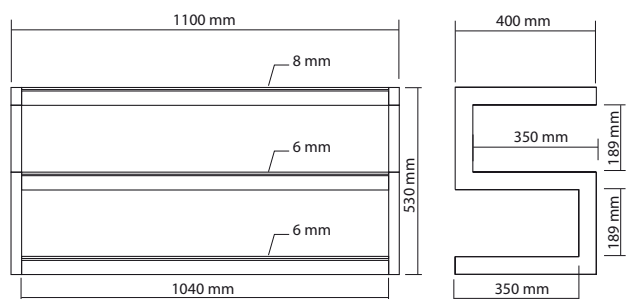

CARACTÉRISTIQUES

DESIGN

Finitions : Blanc Brillant/Dépoli
Noir Brillant/Dépoli
Noir Brillant/Noir
Noir Brillant/Vert
Noir Brillant/Rouge
Blanc Brillant/Orange

Structure : Acier laqué époxy noir ou blanc brillant

Étagères : Verre trempé dépoli, noir, rouge, vert ou orange

CHARGE MAXIMALE

Étagère supérieure : 80 kg

Étagères internes : 50 kg

DIMENSIONS UTILES

Dimensions externes (L x H x P) : 1100 x 530 x 400 mm

Étagère supérieure (L x P) : 1100 x 400 mm

Étagères internes (L x P) : 1040 x 400 mm

Hauteur entre les étagères : 189 mm

CONDITIONNEMENT

Livré démonté avec visserie, plan et outillage nécessaires au montage

Quantité/carton : 1 – **Type :** Carton brun

Dimensions (L x H x P) : 1140 x 115 x 490 mm

Poids brut : 32,8 kg – **Poids net :** 29,8 kg

Codes EAN : 3760108801349 (Blanc Brillant/Dépoli)

3760108801356 (Noir Brillant/Dépoli)

3760108801448 (Noir Brillant/Noir)

3760108801455 (Noir Brillant/Vert)

3760108801417 (Noir Brillant/Rouge)

3760108801462 (Blanc Brillant/Orange)