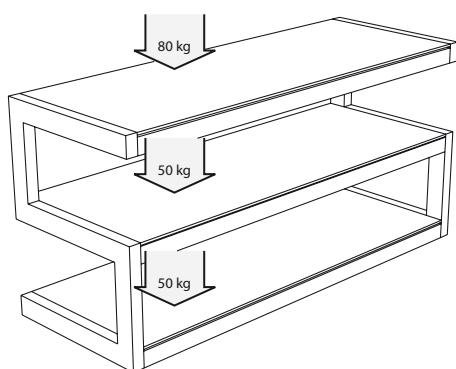

CARACTÉRISTIQUES

DESIGN

Finitions : Blanc Brillant/Dépoli
Noir Brillant/Dépoli
Noir Brillant/Noir
Noir Brillant/Vert
Noir Brillant/Rouge
Blanc Brillant/Orange

Structure : Acier laqué époxy noir ou blanc brillant

Étagères : Verre trempé dépoli, noir, rouge, vert ou orange

CHARGE MAXIMALE

Étagère supérieure : 80 kg

Étagères internes : 50 kg

DIMENSIONS UTILES

Dimensions externes (L x H x P) : 1100 x 530 x 400 mm

Étagère supérieure (L x P) : 1100 x 400 mm

Étagères internes (L x P) : 1040 x 400 mm

Hauteur entre les étagères : 189 mm

CONDITIONNEMENT

Livré démonté avec visserie, plan et outillage nécessaires au montage

Quantité/carton : 1 – **Type :** Carton brun

Dimensions (L x H x P) : 1140 x 115 x 490 mm

Poids brut : 32,8 kg – **Poids net :** 29,8 kg

Codes EAN : 3760108801349 (Blanc Brillant/Dépoli)

3760108801356 (Noir Brillant/Dépoli)

3760108801448 (Noir Brillant/Noir)

3760108801455 (Noir Brillant/Vert)

3760108801417 (Noir Brillant/Rouge)

3760108801462 (Blanc Brillant/Orange)