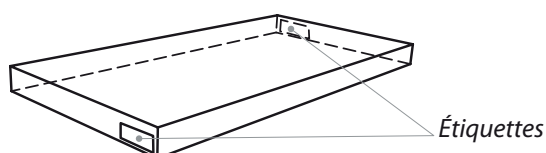

CARACTÉRISTIQUES

DESIGN

Finitions : Blanc Brillant/Dépoli
Noir Brillant/Dépoli
Noir Brillant/Noir
Noir Brillant/Vert
Noir Brillant/Rouge
Blanc Brillant/Orange

Structure : Acier laqué époxy noir ou blanc brillant

Étagères : Verre trempé dépoli, noir, rouge, vert ou orange

CHARGE MAXIMALE

Étagère supérieure : 80 kg

Étagères internes : 50 kg

DIMENSIONS UTILES

Dimensions externes (L x H x P) : 1100 x 530 x 400 mm

Étagère supérieure (L x P) : 1100 x 400 mm

Étagères internes (L x P) : 1040 x 400 mm

Hauteur entre les étagères : 189 mm

CONDITIONNEMENT

Livré démonté avec visserie, plan et outillage nécessaires au montage

Quantité/carton : 1 – **Type :** Carton brun

Dimensions (L x H x P) : 1140 x 115 x 490 mm

Poids brut : 32,8 kg – **Poids net :** 29,8 kg

Codes EAN : 3760108801349 (Blanc Brillant/Dépoli)

3760108801356 (Noir Brillant/Dépoli)

3760108801448 (Noir Brillant/Noir)

3760108801455 (Noir Brillant/Vert)

3760108801417 (Noir Brillant/Rouge)

3760108801462 (Blanc Brillant/Orange)