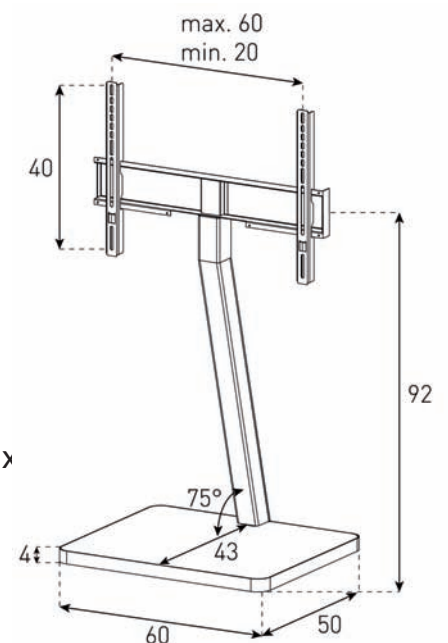

Existe dans les finitions suivantes :

Verre

BLK

GRP

RED

WHT

Meuble pour Plasma / LCD

- Profilé rectangulaire en aluminium anodisé
- Vitre en verre trempé
- Système pivotant de 45°
- Poids écran maximum supporté : 25 kg
- Système pour cacher les câbles
- Construction robuste qui minimise les vibrations
- Dimensions adaptées à tout équipement vidéo ou console de jeux

Code EAN : 8699273422620

→ Meuble livré en kit

L 600 x H 920 x P 500 mm

Dimensions en mm