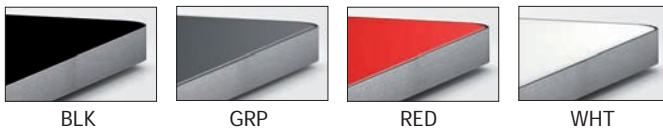

Existe dans les finitions suivantes :

Verre

BLK

GRP

RED

WHT

Meuble pour Plasma / LCD

- Profilé rectangulaire en aluminium anodisé
- Vitre en verre trempé
- Système pivotant de 45°
- Poids écran maximum supporté : 25 kg
- Système pour cacher les câbles
- Construction robuste qui minimise les vibrations
- Dimensions adaptées à tout équipement vidéo ou console de jeux

Code EAN : 8699273422620

→ Meuble livré en kit

L 600 x H 920 x P 500 mm

Dimensions en mm