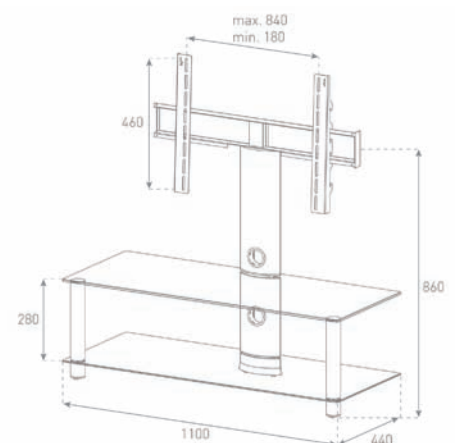

**40 Kg**  
maxi

**42"**

*Existe dans les finitions suivantes :*

**Meuble pour Plasma / LCD**

- Profilés ronds et elliptique en aluminium anodisé mat noir
- Etagères en verre trempé noir de 8mm (plateau supérieur) et 5mm d'épaisseur (plateau inférieur)
- Système pivotant +/- 35°
- Poids maximum supporté : poids total 60 kg (40 kg maxi sur fixation écran, 40kg maxi sur vitre supérieure, 10kg maxi sur vitre inférieure)
- Profilés : ronds Ø50mm / elliptique L160mm
- Système pour cacher les câbles
- Roulettes cachées

Code EAN : 8697863923922

➔ Meuble livré en kit

**L 1100 x H 860 x P 440 mm**

Dimensions en mm